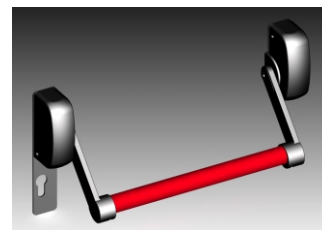

111 - fire

antipanic s.r.l.

Via Nazionale 55/11 - 40067 Rastignano - Bologna - Italy
Tel. +39 051 808045 - Fax. +39 051 803843
e-mail: antipanic@antipanic.it - www.antipanic.it

111-fire

maniglione antipanico da infilare per porte tagliafuoco

ANTIPANICO PER PORTE TAGLIAFUOCO

Reversibile

PANIC EXIT DEVICE FOR FIRE DOOR

Reversible

ANTIPANIQUE POUR PORTE COUPE FEU

Réversible

Cod. Art.	Descrizione
111	Meccanismi maniglione antipanico Mechanism for panic device Meccanisme pour antipanique