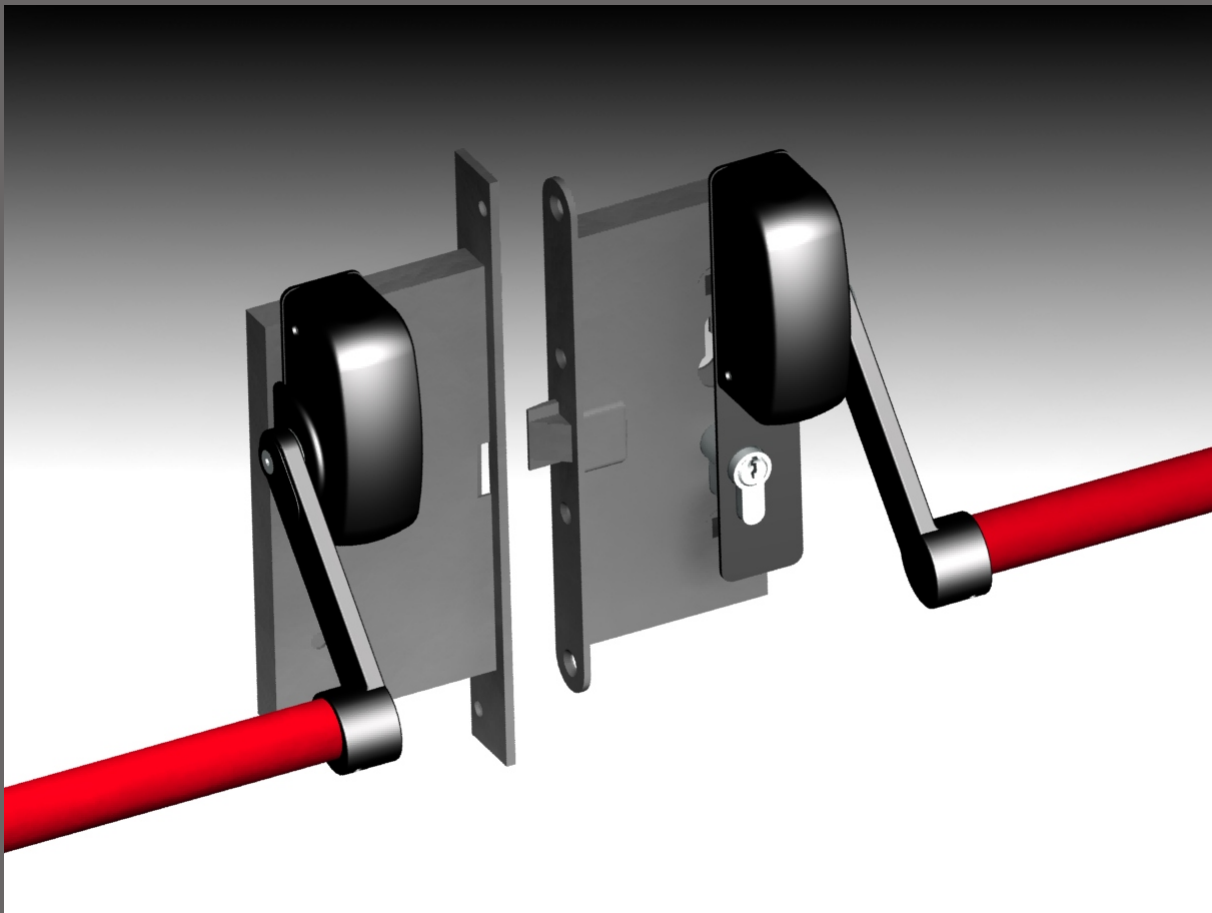

111 - fire

antipanic s.r.l.

Via Nazionale 55/11 - 40067 Rastignano - Bologna - Italy
Tel. +39 051 808045 - Fax. +39 051 803843
e-mail: antipanic@antipanic.it - www.antipanic.it

111-fire

maniglione antipanico da infilare per porte tagliafuoco

ANTIPANICO PER PORTE TAGLIAFUOCO

Reversibile

PANIC EXIT DEVICE FOR FIRE DOOR

Reversible

ANTIPANIQUE POUR PORTE COUPE FEU

Réversible

Cod. Art.	Descrizione
111	Meccanismi maniglione antipanico Mechanism for panic device Meccanisme pour antipanique

Cod. Art.	Descrizione	I	E
122	Serratura a 2 punti di chiusura 2 lockings point lock serrure a 2 point de fermetures	72	82

ACCESSORI:

Cilindri - maniglia (art.1082) - incontri 1022/1 (incontro alto) 1022/2 (incontro basso) - aste (1021) e barre (1100/xx/xx) - 1022 (incontro laterale per serr. a 1 punto) da ordinare a parte