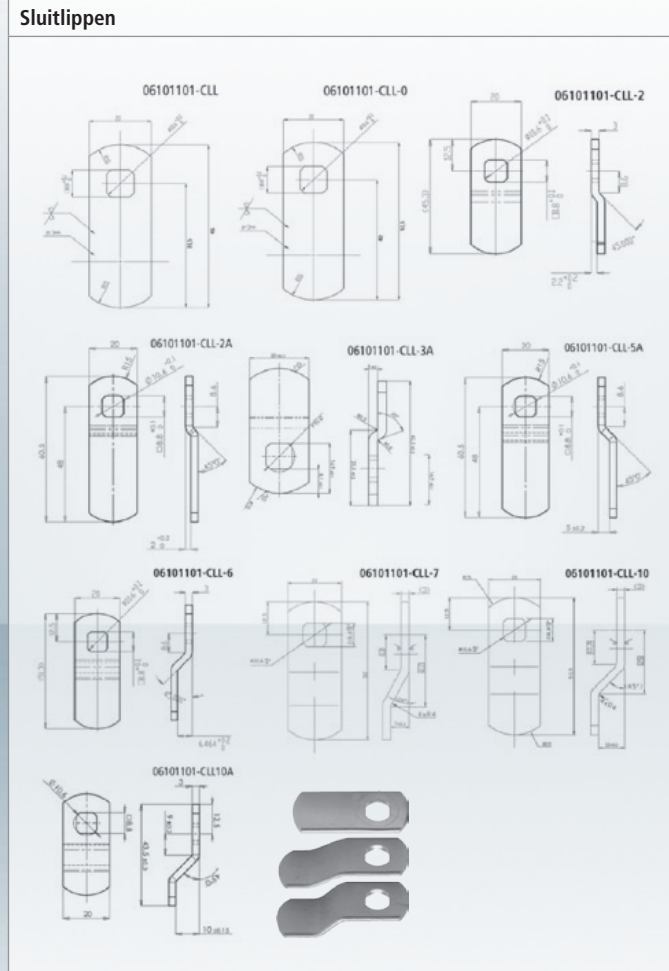

Accessoires en onderdelen