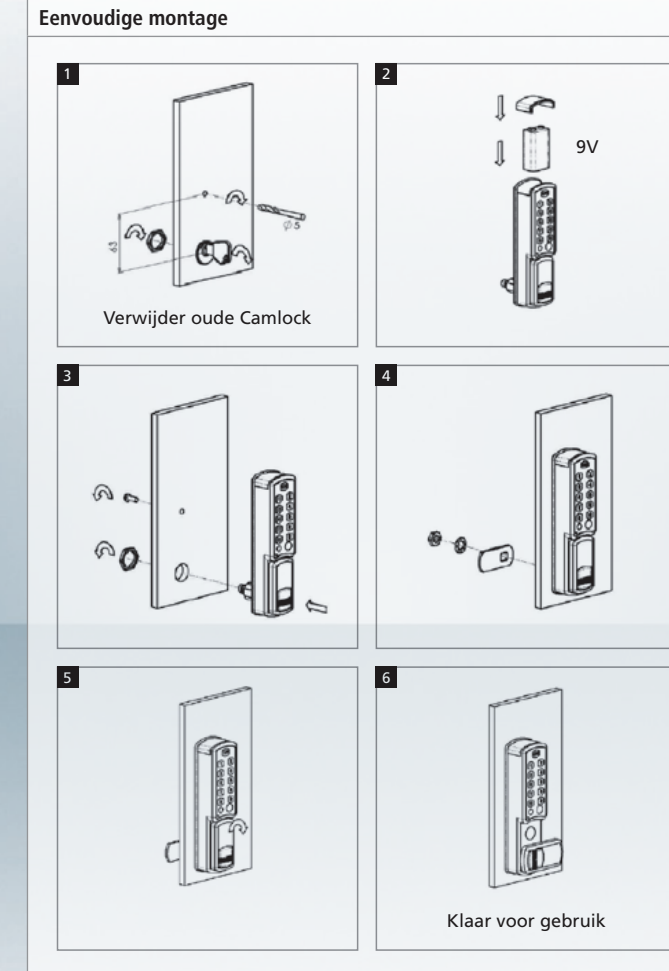

Technische specificaties

- Type : ELL-cam cardslot
- Systeem : wisselende gebruikers
- Aantal handelingen : 10.000
- Modellen : Zwart. Verticaal Mifare®
- Bestelnummer : (zwarte uitvoering Mifare®) 06102122-ELL-V

Mifare®

Accessoires en onderdelen

Resistorx bit	Resistorx schroef	Gebruikssticker
		

Montage

ELL-cam lockersloten

MAUER
LOCKING SYSTEMS
www.mauerlocks.com

ELL-CAM

Dit Lockerslot voor wisselende gebruikers is eenvoudig in gebruik en beheer. De gebruiker maakt zijn eigen 4-cijferige gebruikerscode aan. Een beheerder kan met een 'kijk' code en met een 'wis' code het slot overrulen.