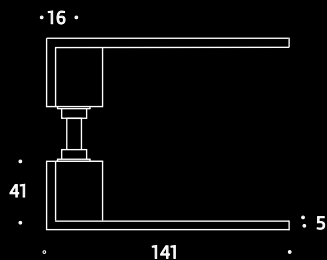

50 x 50 x 2 mm, c-c 30 .... **1075.042.R**

50 x 50 x 2 mm, c-c 38 .... **1075.052**

50 x 50 x 2 mm, c-c 38 .... **1075.062**

Leveres i sæt inklusiv skruer og Randi-Plug®. Angiv dørtykkelse  
 Supplied in pairs including screws and Randi-Plug®. Specify door thickness

DT (mm)	40	34-58	58-82
	E	AB	CD

no. **1076**

Det anbefales at anvende 1076 på træ-alu døre!  
*Special for the Scandinavian market*

**1076.00**

50 x 50 x 2 mm, c-c 38 .... **1076.052**

50 x 50 x 2 mm, c-c 30 .... **1076.042.L**