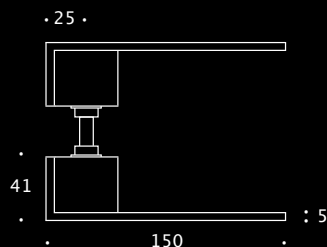

no. 1075

1075.00

50 x 50 x 2 mm, c-c 30 .... **1075.042.L**

50 x 50 x 2 mm, c-c 30 .... **1075.042.R**

50 x 50 x 2 mm, c-c 38 .... **1075.052**

50 x 50 x 2 mm, c-c 38 .... **1075.062**

Leveres i sæt inklusiv skruer og Randi-Plug®. Angiv dørtykkelse
Supplied in pairs including screws and Randi-Plug®. Specify door thickness

DT (mm)	40	34-58	58-82
	E	AB	CD