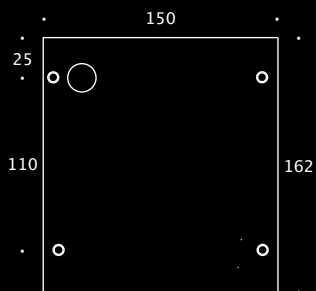

no. 1237

162 x 150 x 2 mm, c-c 38